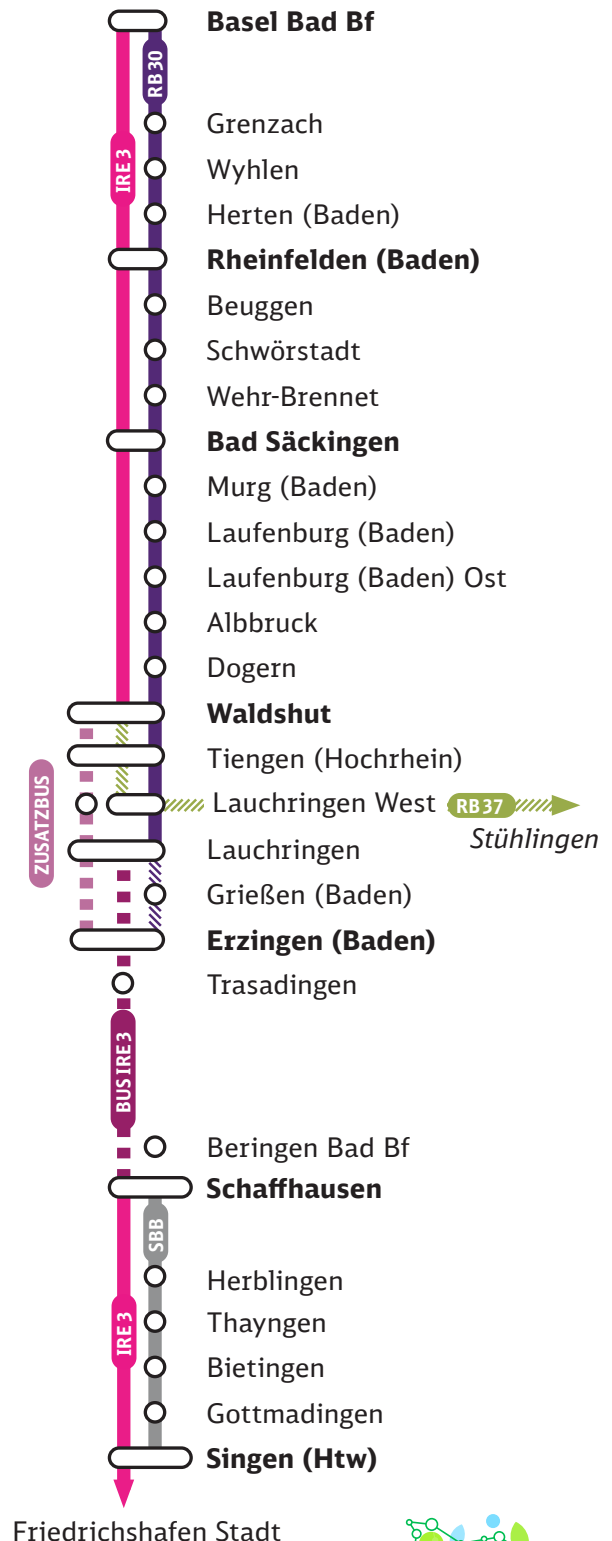

Zugausfälle und Ersatzverkehr mit Bussen Waldshut <-> Schaffhausen

Freitag, 21. April, 22.20 Uhr bis Montag, 22. Mai, 4.50 Uhr

IRE 3 Ausfall Waldshut <-> Schaffhausen zweistündlich bis Singen (Htw)

Reisealternativen:

SBB Schaffhausen <-> Singen (Htw) halbstündlich

Haltestellen Ersatzverkehr

- **Waldshut, Busbahnhof Bst. 1**
- **Tiengen, Stadtmitte**
- Lauchringen West, Kirche*
- **Lauchringen, Bahnhof**
- **Erzingen (Baden), Bahnhof/Parkplatz**
- **Trasadingen, Abzw. Bahnhof**
- Beringen, Bad Bf Bahnhof**
- **Schaffhausen, Bahnhof Bussteig H**

Lage der Ersatzhaltestellen: bahn.de/sev-bw
Fahrradmitnahme nicht möglich.

Ihre Informationsmöglichkeiten

App „DB Navigator“
App „DB Bauarbeiten“

bauinfos.deutschebahn.com

Kundendialog DB Regio 0711 4692 8253

hier zur Online-Reiseauskunft

Hochrheinstrecke

Das große Investitionsprogramm für Mobilität und Klimawende.

bwegt
Mobilität für Baden-Württemberg

730

Umbau Weichenkopf Süd im Bahnhof Schaffhausen

→ 730

Gültig vom 22. April 2023 bis 21. Mai 2023